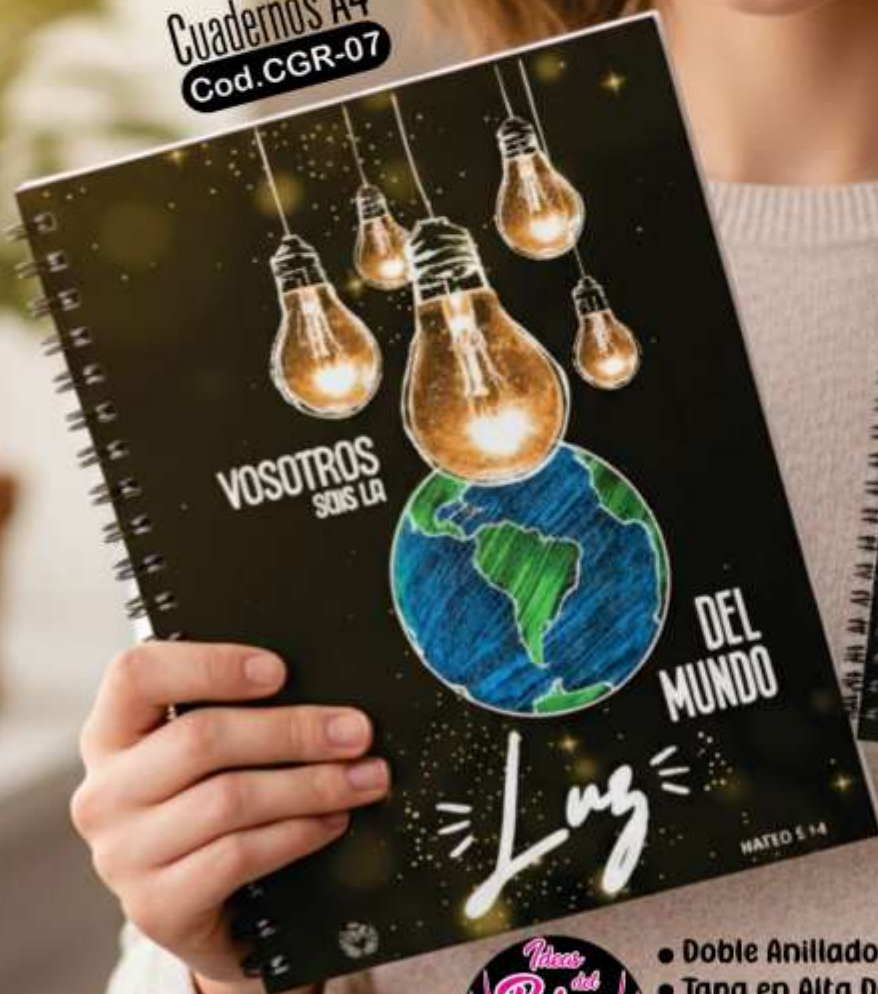

Cuadernos A4
Cod. CGR-07

Cuadernos A5
Cod. CMR-07

- Doble Anillado Metálico
- Tapa en Alta Definición con brillo
- Tapa trasera Plástica
- Hojas decoradas y con frase
- 120 paginas utilizables de 80grs