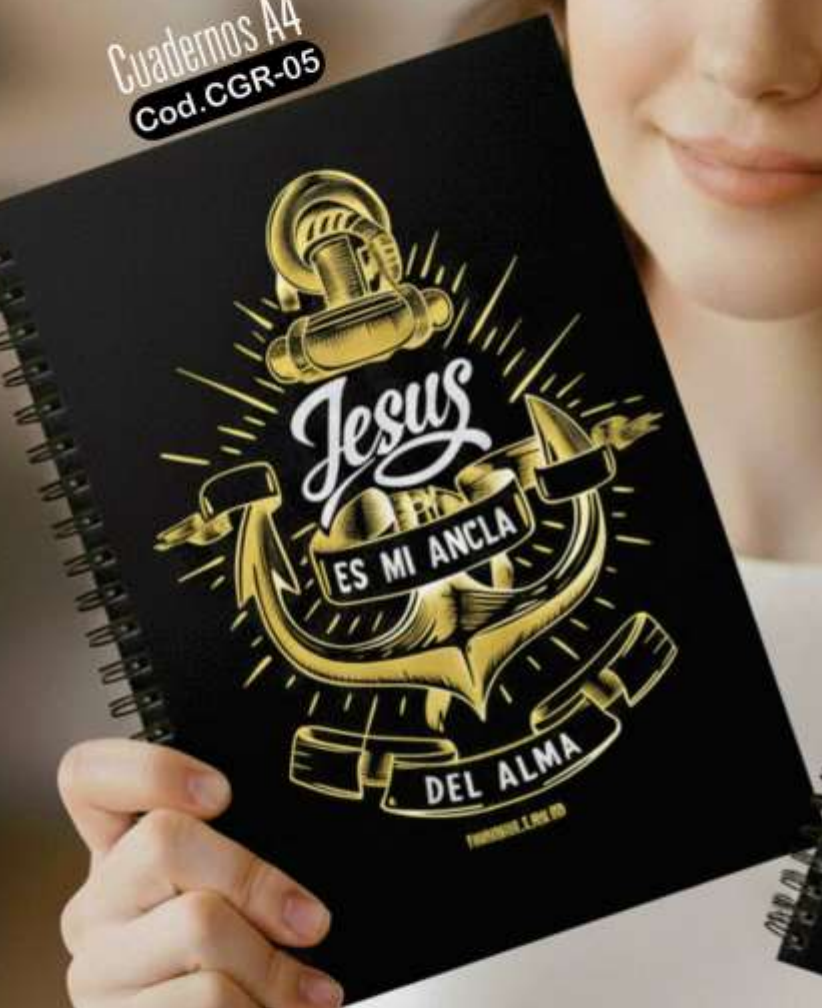

Cuadernos A4
Cod. CGR-05