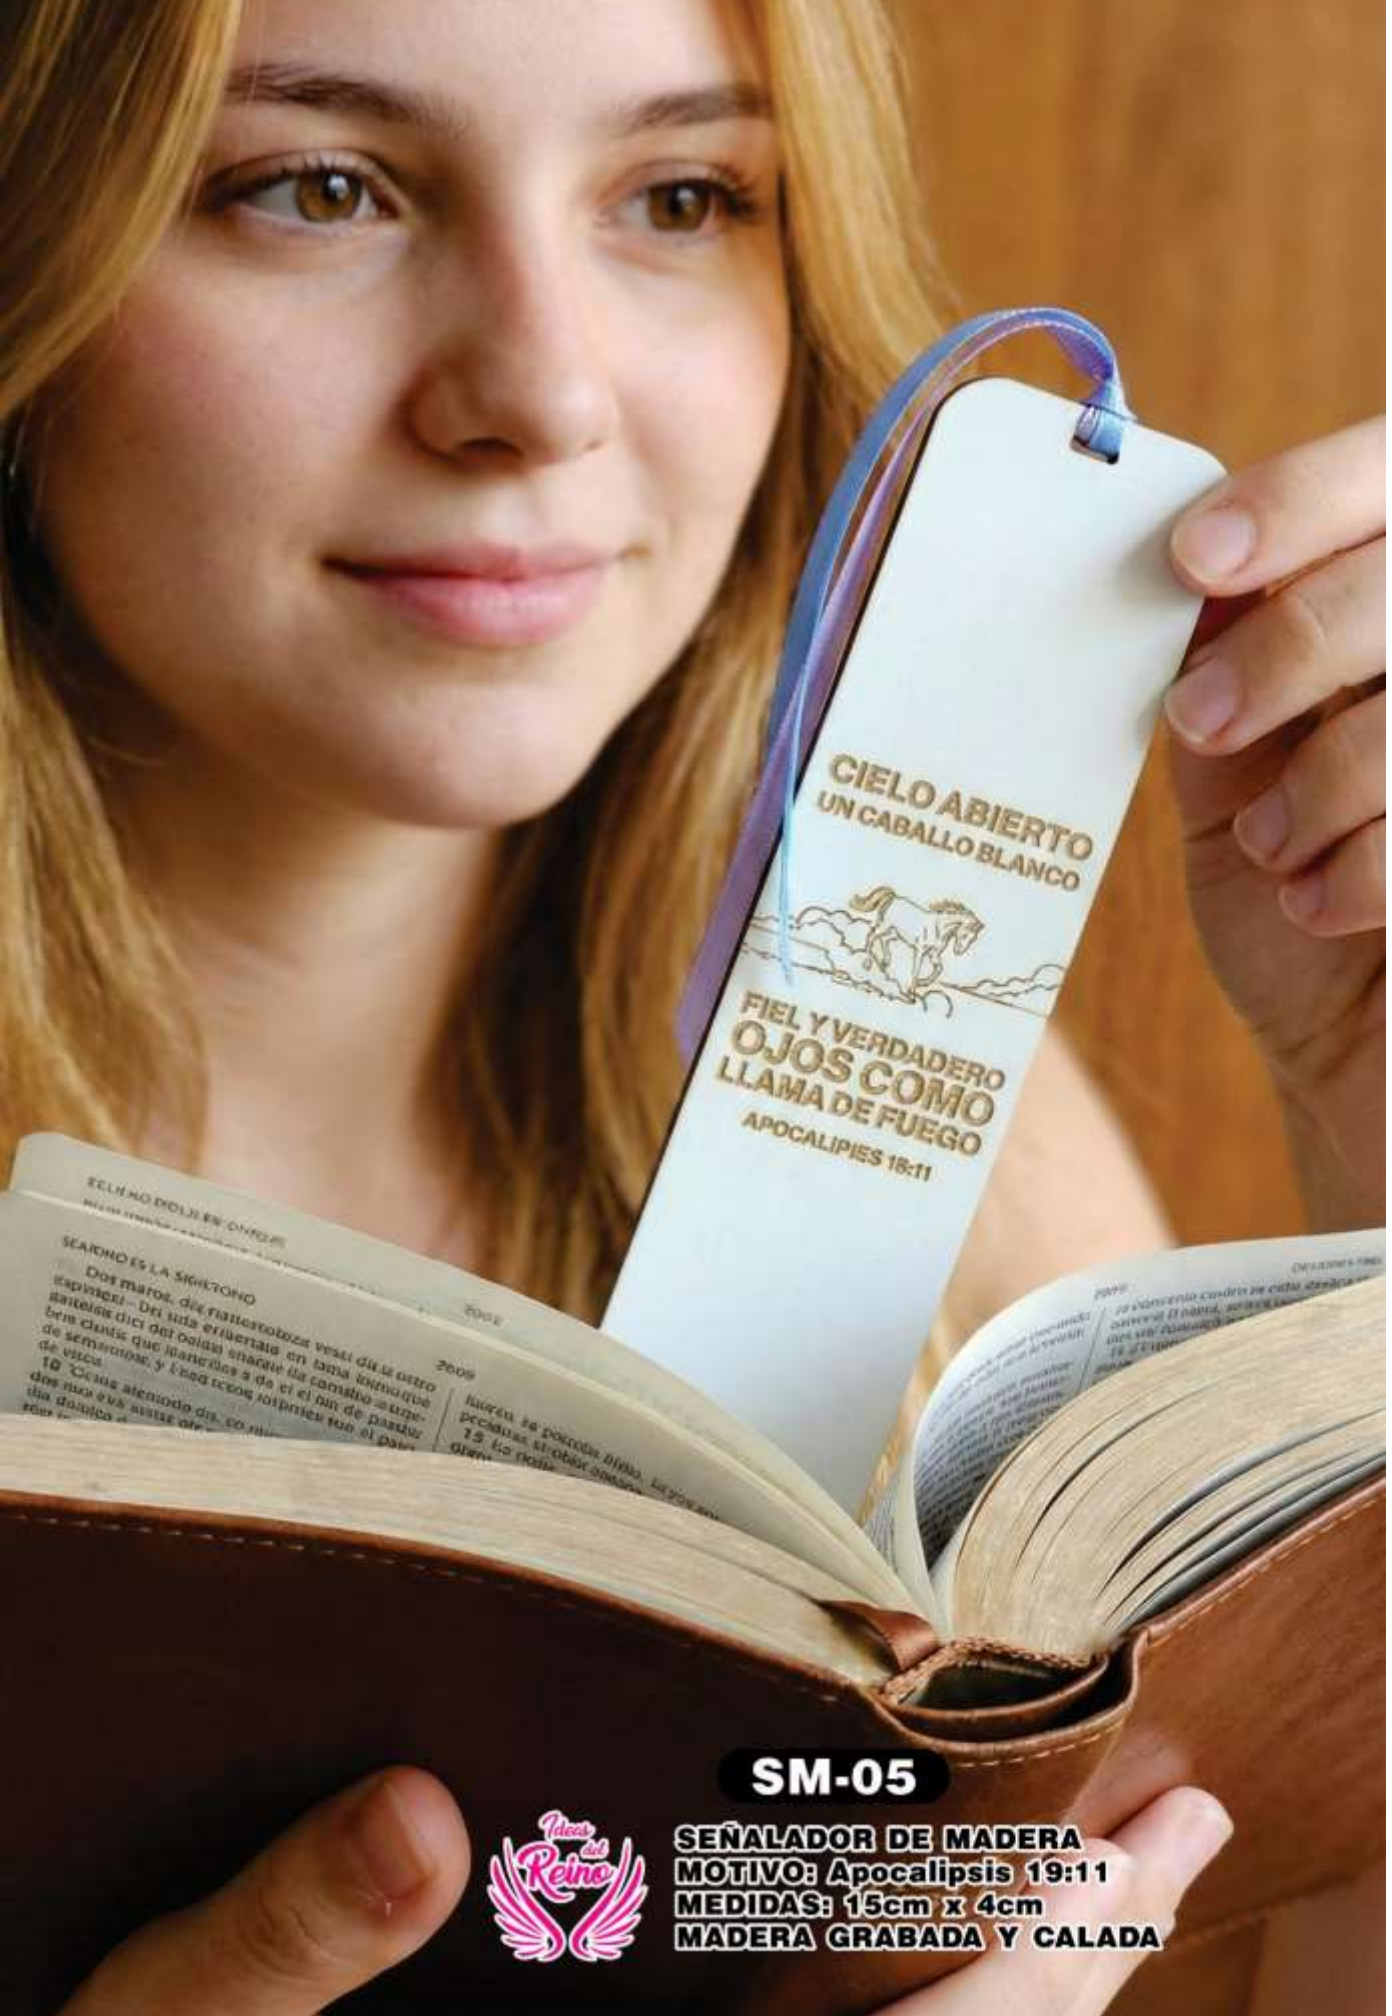

OJOS
DE
FUEGO
APOCALIPSIS 19:12

IDEAS DEL REINO

SM-04

SEÑALADOR DE MADERA
MOTIVO: OJOS DE FUEGO
MEDIDAS: 15cm x 4cm
MADERA GRABADA Y CALADA

CIELO ABIERTO
UN CABALLO BLANCO

FIEL Y VERDADERO
OJOS COMO
LLAMA DE FUEGO
APOCALIPSIS 18:11