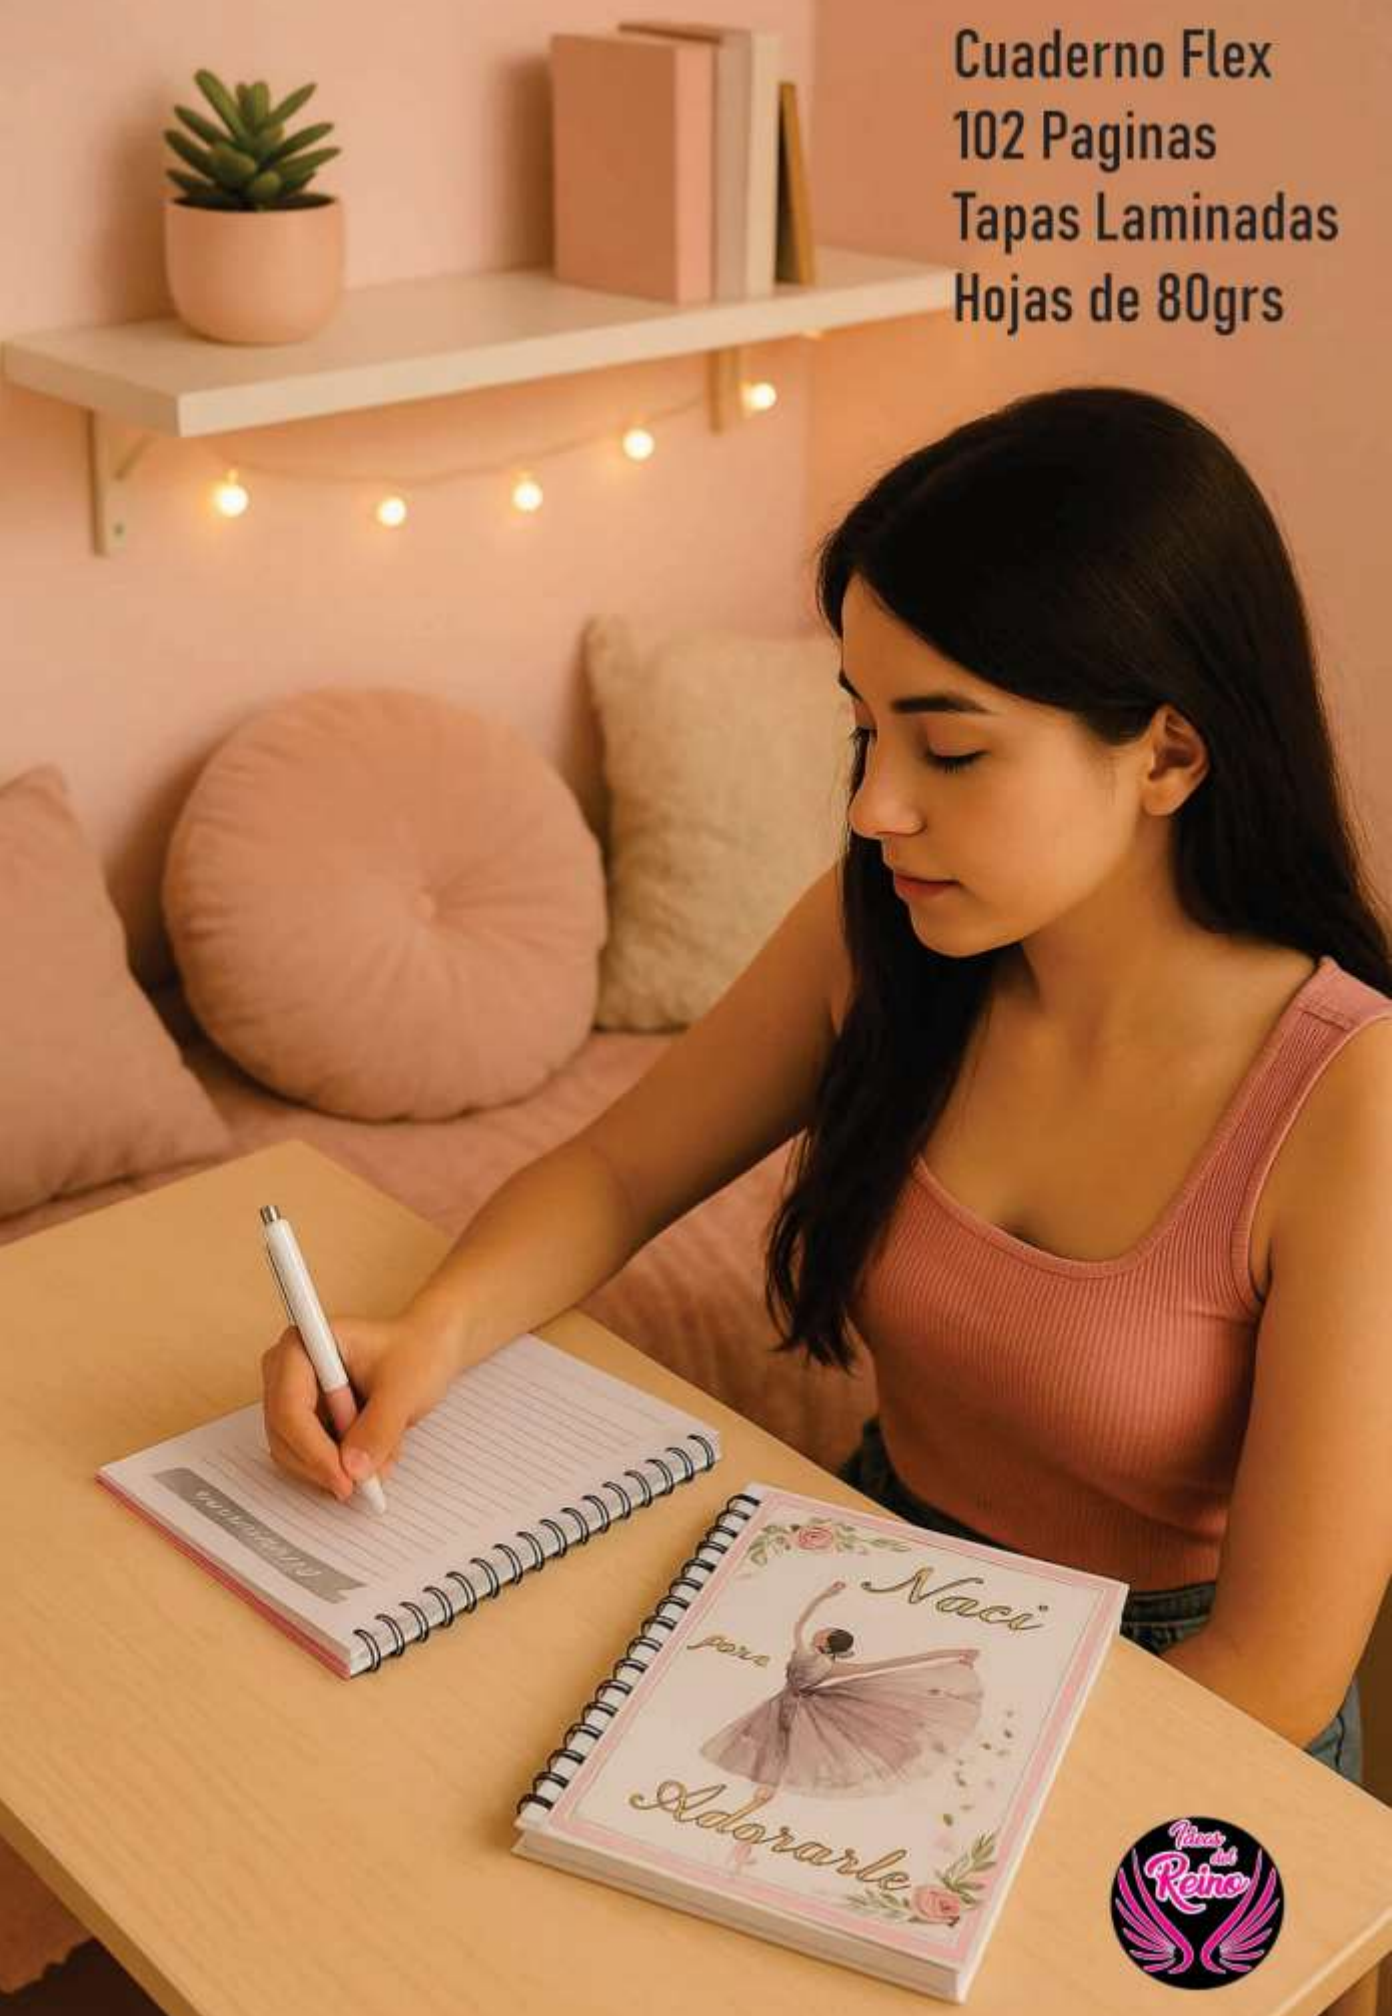

SHE IS
Strong
PROVERBS 31:25

ARR-02

Antifaz de neoprene
con borde de cinta al bias
Medidas 19 cm x 10

LIBRERÍA

Palabras de Vida Eterna

Cuaderno Flex
102 Paginas
Tapas Laminadas
Hojas de 80grs

Cuadernos A4 Cod.CGR-01