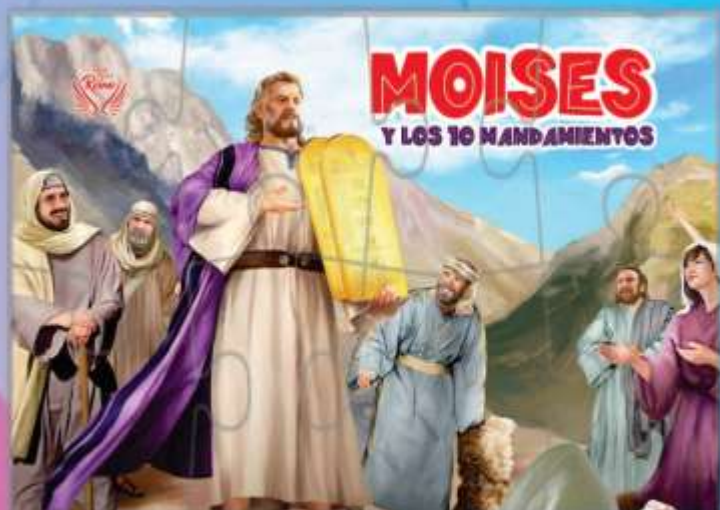

Cada Uno

Cod.RCG-02

2 Tamaños Disponibles
8 Piezas - 14 x 19cm
54 Piezas - 21 x 29cm
Material: Cartón

PRECIO

Cada Uno

Cod.RCP-02

Rompecabezas

**DANIEL EN EL FOSO
DE LOS LEONES**