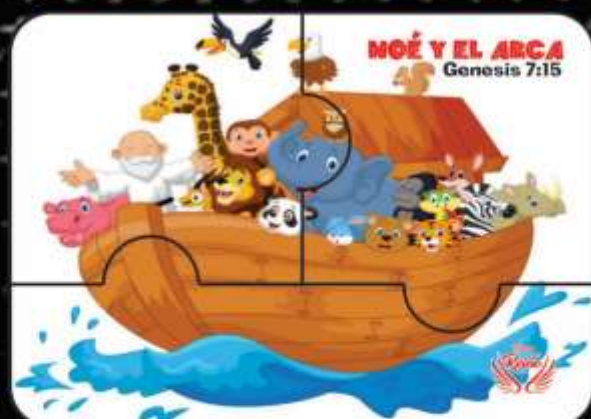

PRECIO

Cada Uno

Cod.RCP-10

ROMPECABEZAS DE MADERA

PARA NIÑOS PEQUEÑOS

Cod.RIM-01

Cod.RIM-03

Rompecabezas para Niños

Piezas: 3

Material: Madera

Medidas: 13.5cm X 9.5cm

Cod.RIM-02

Cod.RIM-04

**JUEGO DE MESA "JOSÉ"
PARA DISFRUTAR EN FAMILIA
APRENDE SOBRE LA HERMOSA
HISTORIA DE LA VIDA DE
JOSÉ Y SUS HERMANOS**

JUEGO LA VIDA DE JOSÉ