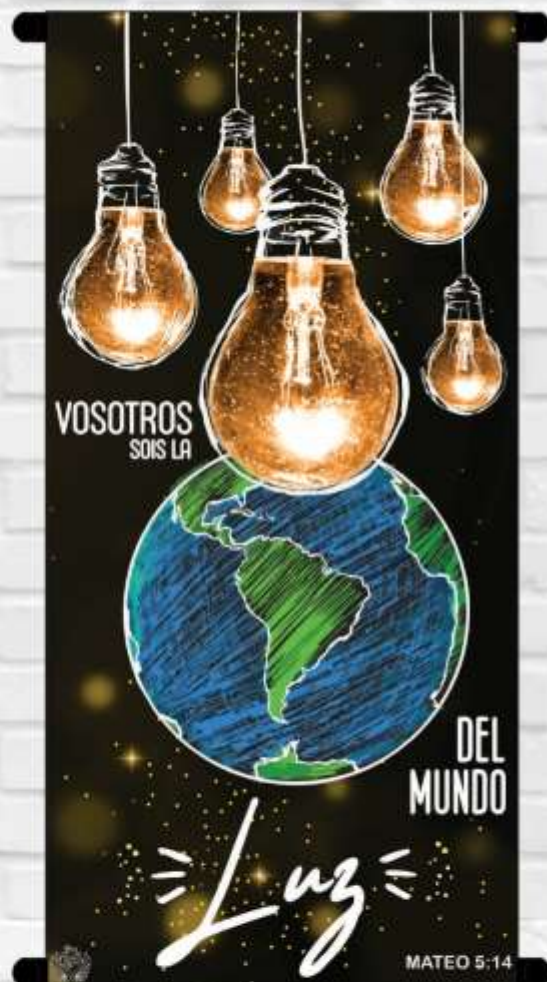

41cm x 1 Metro

Banners Grande

Decora con
Palabra de Dios

Material: PVC Reforzado
Resistente al Agua

Medidas

30 x 60cm

Banners Grande

Cod.BMR-09

RMP-03

RELOJ GRANDE
MARCOS 16:15

RELOJ GIGANTE
MARCOS 16:15
MATERIAL: MADERA
GRABADO Y CALADO
MEDIDAS: 40cm

Reloj de Madera

Salmos 46:1

PRECIO

Cada Uno

Cod.RMP-01